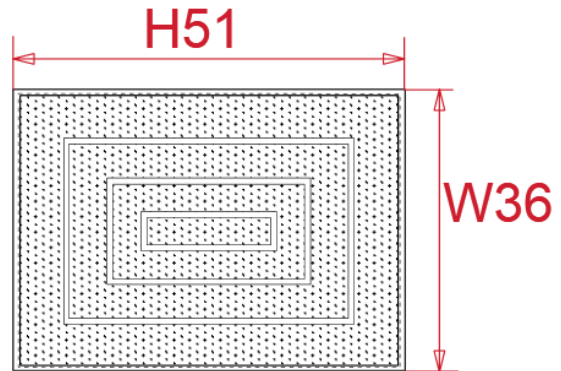

KARIBAN

REFERENCE : K127

SIZES : U

COMPOSITION :

Main fabric : Terry 650 100% cotton

WEIGHT :

Main fabric : 650gsm

ARTICLE WEIGHT :

220 gr/pc

DESCRIPTION		COLORS	PANTONE SERIGRAPHIE
Français : Tapis de bain éponge English : Bath terry mat Nederlands : Badmat Deutsch : FROTTEE BADETEPPICH Español : Alfombra de baño de rizo Italiano : TAPPETO DA BAGNO IN SPUGNA Português : Tapete de banho		White	White
		Dark grey	447C
		Navy	534C
		Black	Black
MEASUREMENT			
Description	U		
H51 Longueur tapis / Carpet length	70		
W36 Largeur tapis / Carpet width	50		
CARE LABEL			
PACKING			
Box	20 pcs / box U => L:40cm W:60cm H:40cm GW:14.00kg NW:13.20kg		