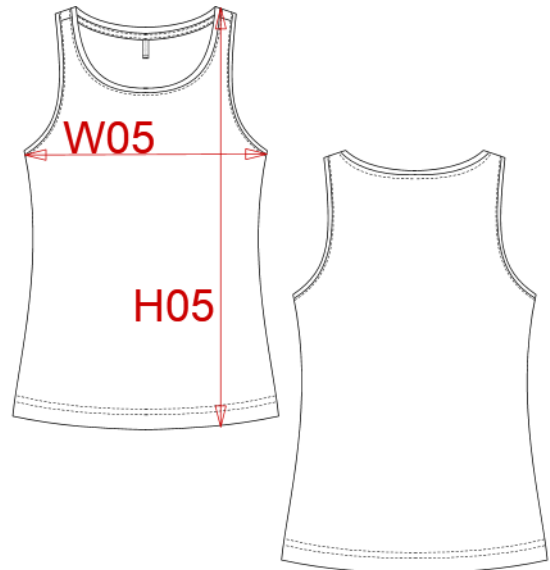

KARIBAN

REFERENCE : K361

SIZES : XS_S_M_L_XL_XXL

COMPOSITION :

Main fabric : Combed Cotton / Elastane single jersey 95/5 - 160
95%cotton / 5%elastane

WEIGHT :

Main fabric : 160 gsm

ARTICLE WEIGHT :

100 gr/pc

DESCRIPTION
Français : Débardeur femme
English : Ladies' vest
Nederlands : Dames top
Deutsch : Damen weste
Español : Camiseta sin mangas para mujer
Italiano : Canottiera donna
Português : Top de senhora

COLORS	PANTONE SERIGRAPHIE
White	White
Black	Black

MEASUREMENT							
Description	XS	S	M	L	XL	XXL	
H05 (L) Hauteur totale / Total height	57	59	61	63	65	67	
W05 (L) 1/2 largeur poitrine à 1.5cm de l'emmanchure / 1/2 chest width at 1.5cm below armhole	38	41	44	47	50	53	

CARE LABEL

PACKING	
Box	50 pcs / box XS-M => L:40cm W:32cm H:18cm GW:9.80kg NW:8.80kg L-XXL => L:48cm W:35cm H:18cm GW:10.30kg NW:9.30kg