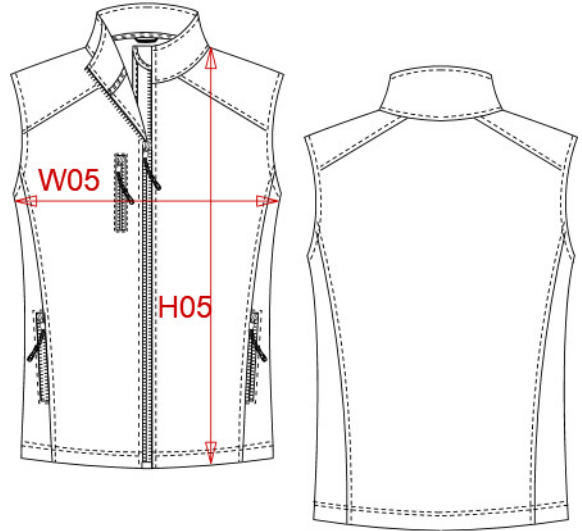

KARIBAN

REFERENCE : K404

SIZES : S_M_L_XL_XXL_3XL_4XL

COMPOSITION :

Fabric 1 : 3 layers Softshell (Plain weave/Micropolar fleece)
Polyester / Elastane 95/5 - 300 .

WEIGHT :

Fabric 1 : 300 gsm

TECHNICAL DETAIL :

3 layers bonded (Outer: Woven plain weave/Performance membrane/Inner: Anti pilling micropolar fleece) BR:
3000gsm/24h / WP: 8000mm

ARTICLE WEIGHT :

350 gr/pc

DESCRIPTION	
Français :	Bodywarmer femme sotshell
English :	Ladies soft shell bodywarmer
Nederlands :	Dames bodywarmer soft shell
Deutsch :	Damen soft shell bodywarmer
Español :	Chaleco softshell para mujer
Italiano :	Bodywarmer donna softshell
Português :	Colete softshell de senhora

COLORS	PANTONE SERIGRAPHIE
Black	Black
Navy	433C
Red	200C
White	White
Aqua blue	7690C
Titanium	7540C
Marl grey	Based on 877C
Fluorescent yellow	-
Fluorescent orange	-

MEASUREMENT							
Description	S	M	L	XL	XXL	3XL	4XL
H09 (L) Hauteur totale devant / Front total height	63,50	65,50	67,50	69,50	71,50	73,50	75,50
W05 (L) 1/2 largeur poitrine à 1.5cm de l'emmanchure / 1/2 chest width at 1.5cm below armhole	47	50	53	56	59	62	65

CARE LABEL				

PACKING	
Box	10 pcs / box S => L:55cm W:36cm H:15cm GW:5.00kg NW:3.50kg M => L:55cm W:36cm H:15cm GW:5.00kg NW:3.50kg L => L:55cm W:36cm H:15cm GW:5.00kg NW:3.50kg XL => L:55cm W:36cm H:15cm GW:5.00kg NW:3.50kg XXL => L:62cm W:37.5cm H:15cm GW:5.50kg NW:4.00kg 3XL => L:62cm W:37.5cm H:15cm GW:5.50kg NW:4.00kg 4XL => L:62cm W:37.5cm H:15cm GW:5.50kg NW:4.00kg