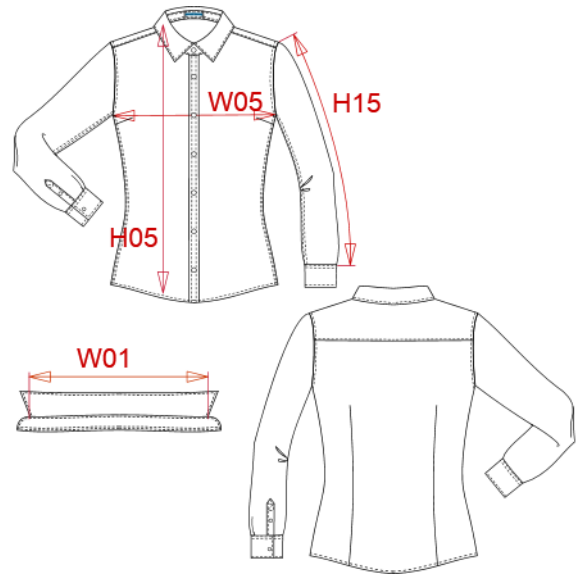

# KARIBAN

**REFERENCE :** K509

**SIZES :** XS\_S\_M\_L\_XL\_XXL

**COMPOSITION :**

Main fabric : Cotton Chambray - 160 With PP Spray (potassium permanganate spray) 100%cotton

**WEIGHT :**

Main fabric : 160 gsm

**TECHNICAL DETAIL :**

PP Spray

**ARTICLE WEIGHT :**

235 gr/pc

DESCRIPTION
<b>Français :</b> Chemise Chambray femme
<b>English :</b> Ladies' chambray shirt
<b>Nederlands :</b> Damesblouse chambray
<b>Deutsch :</b> Damen Chambrayhemd
<b>Español :</b> Camisa de tela chambray para mujer
<b>Italiano :</b> Camicia Chambray donna
<b>Português :</b> Camisa de senhora em cambraia

COLORS	PANTONE SERIGRAPHIE
Chambray blue	2139C

MEASUREMENT						
Description	XS	S	M	L	XL	XXL
<b>H05 (L)</b> Hauteur totale / Total height	63,50	65,50	67,50	69,50	71,50	73,50
<b>W05</b> 1/2 largeur poitrine / 1/2 chest width	43	46	49	52	55	58
<b>H15</b> Longueur manche sans poignet / Sleeve length without cuff	55	56	57	58	59	60

CARE LABEL
    

PACKING	
Box	12 pcs / box All sizes => L:52cm W:34cm H:20cm GW:4.80kg NW:3.70kg