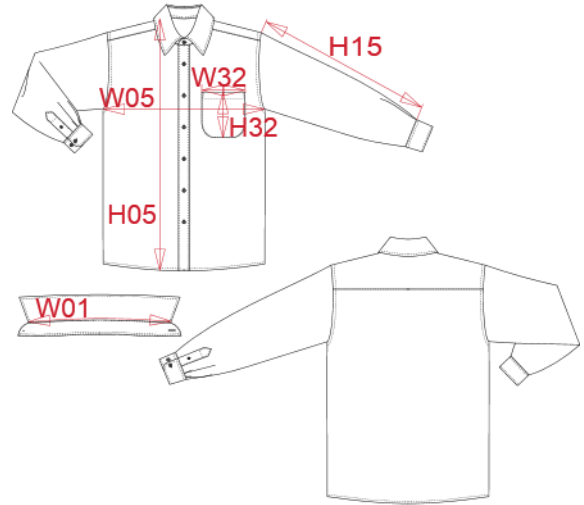

KARIBAN

REFERENCE : K545

SIZES : XS_S_M_L_XL_XXL_3XL_4XL_5XL_6XL

COMPOSITION :

Main fabric : Polyester / Cotton poplin 65/35 - 105 For white color 65%polyester / 35%cotton

Main fabric : Polyester / Cotton poplin 65/35 - 110 For colors 65%polyester / 35%cotton

WEIGHT :

Main fabric : 105 gsm

Main fabric : 110 gsm

TECHNICAL DETAIL :

Easy Care

ARTICLE WEIGHT :

280 gr/pc

DESCRIPTION
Français : Chemise homme manches longues
English : Men's long sleeve easy care polycotton poplin shirt
Nederlands : Heren overhemd met lange mouwen
Deutsch : Pflegeleichtes polycotton herren langarm hemd
Español : Camisa de manga larga
Italiano : Camicia uomo maniche lunghe policotone popeline
Português : Camisa manga comprida de tratamento fácil

MEASUREMENT										
Description	XS	S	M	L	XL	XXL	3XL	4XL	5XL	6XL
W01 Longueur encolure / Neckline length	40	41,25	42,50	43,75	45	46,25	47,50	48,75	50	51,25
W05 1/2 largeur poitrine/1/2 chest width	51	54	57	60	63	66	69	72	75	78
H05 Hauteur totale dos / Back total height	74	76	78	80	82	84	86	88	90	92
H15 Longueur manche sans poignet / Sleeve length without cuff	58,50	59,50	60,50	61,50	62,50	63,50	64,50	65,50	66,50	67,50
H32 Hauteur poche devant / Front pocket height	14	14	14	14	14	15	15	15	16	16
W32 Largeur poche devant / Front pocket width	13	13	13	13	13	14	14	14	15	15