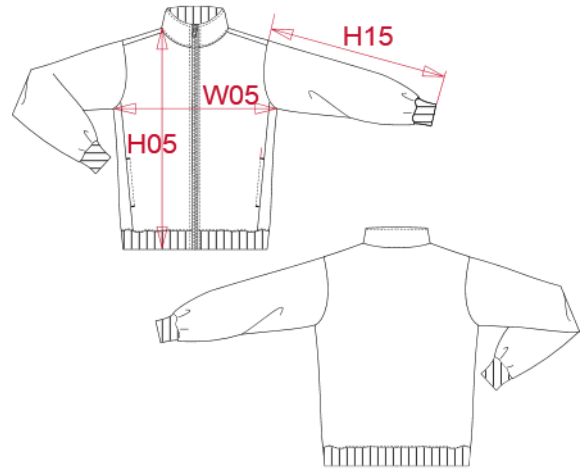

KARIBAN

REFERENCE : K604

SIZES : S_M_L_XL_XXL_3XL_4XL

COMPOSITION :

Main fabric : Polyester 70 100%polyester

WEIGHT :

Main fabric : 70 gsm

ARTICLE WEIGHT :

280 gr/pc

DESCRIPTION	
Français :	Blouson coupe-vent non doublé
English :	Windbreaker
Nederlands :	Ongevoerde windbreaker
Deutsch :	Windbreaker
Español :	Chaqueta urbana con cremallera
Italiano :	Windbreaker
Português :	Windbreaker

COLORS	PANTONE SERIGRAPHIE
Black	Black
Navy	433C
Red	200C

MEASUREMENT							
Description	S	M	L	XL	XXL	3XL	4XL
H05 Hauteur totale avec BC / Total height with rib	70	72	74	76	78	80	82,60
W05 1/2 largeur poitrine / 1/2 chest width	57	60	63	66	69	72	76
H15 Longueur manche avec BC / Sleeve length with rib	67,30	69,30	71,30	73,30	75,30	77,30	79,55

CARE LABEL				

PACKING	
Box	50 pcs / box S-L => L:64cm W:43cm H:27cm GW:16.50kg NW:15.50kg XL-XXL => L:66cm W:45cm H:27cm GW:17.00kg NW:16.00kg 3XL-4XL => L:68cm W:47cm H:27cm GW:17.50kg NW:16.50kg