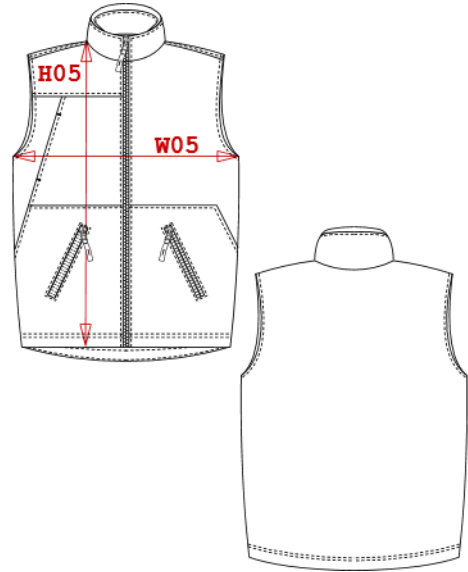

KARIBAN

REFERENCE : K659

SIZES : S_M_L_XL_XXL_3XL

COMPOSITION :

Main fabric : Polyester pongee 190T PVC coating - 280 100% polyester

Lining : Polar fleece - 300 For lining top body 100%polyester

Lining 2 : Polyester taffeta 210T - 60 For lining bottom body 100%polyester

Padding : Polyfil 120 For inside body, collar and pocket piping. 100%polyester

WEIGHT :

Main fabric : 280 gsm

Lining : 300 gsm

Lining 2 : 60 gsm

Padding : 120 gsm

ARTICLE WEIGHT :

751 gr/pc

MEASUREMENT						
Description	S	M	L	XL	2XL	3XL
H05 Hauteur totale devant / Front total height	70,75	72,75	74,75	76,75	78,75	81,50
W05 1/2 largeur poitrine / 1/2 chest width	56	59	62	65	68	72

CARE LABEL

PACKING	
Box	10 pcs / box S => L:56cm W:39cm H:26cm GW:8.50kg NW:7.00kg M => L:56cm W:39cm H:26cm GW:9.00kg NW:7.50kg L => L:62cm W:42cm H:26cm GW:9.50kg NW:8.00kg XL => L:62cm W:42cm H:26cm GW:10.00kg NW:8.50kg 2XL => L:66cm W:44cm H:26cm GW:10.50kg NW:9.00kg 3XL => L:66cm W:44cm H:26cm GW:11.00kg NW:9.50kg