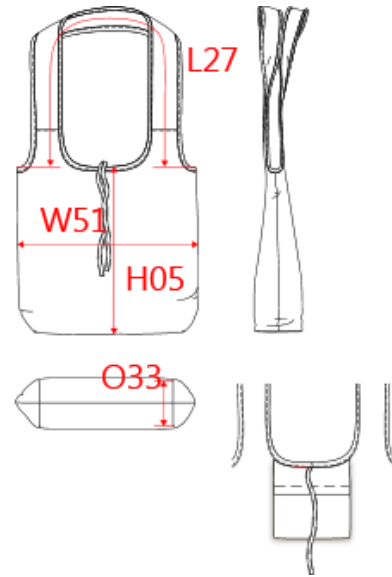

**REFERENCE :** KI0212

**SIZES :** U

**COMPOSITION :**

Main fabric : Cotton Canvas 280 100%cotton

**ARTICLE WEIGHT :**

160 gr/pc

DESCRIPTION	
<b>Français :</b>	Sac shopping canvas
<b>English :</b>	Heavy duty shopper bag
<b>Nederlands :</b>	Heavy duty shopper bag
<b>Deutsch :</b>	Elegante Einkaufstasche
<b>Español :</b>	Bolsa de compra
<b>Italiano :</b>	Shopper
<b>Português :</b>	Saco de compras elegante

COLORS	PANTONE SERIGRAPHIE
Black	Black
Burnt lime	583C
Red	1795C
Light Burnt Orange	144C
Natural	7534C

MEASUREMENT							
Description	U						
<b>H05</b> Hauteur totale / Total height	34						
<b>W51</b> Total width	37						
<b>O33</b> Deep of bottom part	10						
<b>L27</b> Handles length	77						

PACKING	
Box	50 pcs / box U => L:40cm W:37cm H:30cm GW:9kg NW:8kg