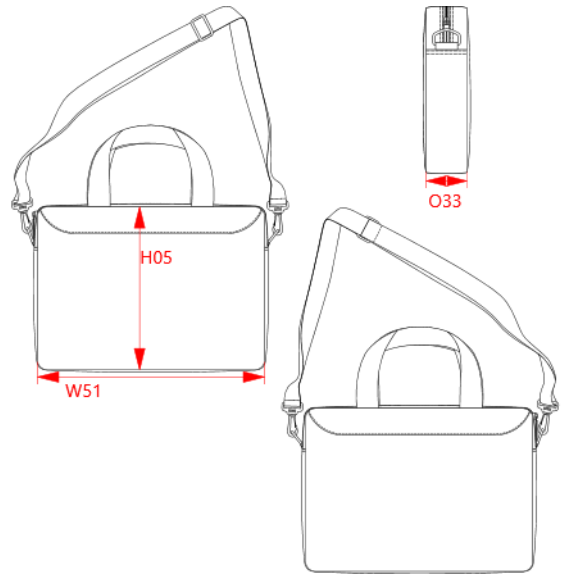

**REFERENCE :** KI0413

**SIZES :** U

**COMPOSITION :**

Main fabric : Polyester oxford 600D PVC backing 100% polyester

Main fabric : Polyester oxford 600D PVC backing As contrast color on front panel. 100%polyester

**TECHNICAL DETAIL :**

PVC backing

**ARTICLE WEIGHT :**

210 gr/pc

DESCRIPTION	
<b>Français :</b>	Porte document
<b>English :</b>	Document bag
<b>Nederlands :</b>	Document bag
<b>Deutsch :</b>	Dokumententasche
<b>Español :</b>	Porta documentos
<b>Italiano :</b>	Porta documenti
<b>Português :</b>	Saco porta documentos

COLORS	PANTONE SERIGRAPHIE
Black	Black
Black / Royal blue	Black / 287C
Navy / Corde	296C / 402C
Dark grey / Burnt lime	432C / 583C
Dark grey / Light grey	432C / 2331C

MEASUREMENT	
Description	U
<b>H05</b> Hauteur totale / Total height	28
<b>W51</b> Total width	39
<b>O33</b> Deep of bottom part	7

PACKING	
Box	40 pcs / box U => L:50cm W:37cm H:34cm GW:9,4kg NW:8,4kg