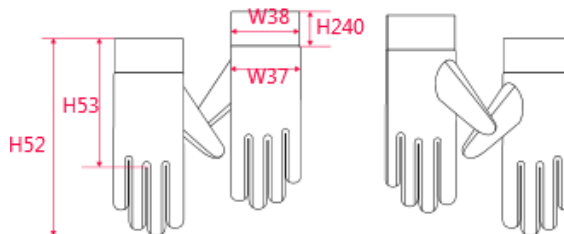

REFERENCE : KP409

SIZES : S_M_L_XL

COMPOSITION :

Main fabric : Brushed Polyester / Elastane jersey 93/7 - 180

93%polyester / 7%elastane

TECHNICAL DETAIL :

Brushed

ARTICLE WEIGHT :

30 gr/pc

DESCRIPTION
Français : Gants running
English : Running gloves
Nederlands : Hardloophandschoenen
Deutsch : Running handschuhe
Español : Guantes para running
Italiano : Guanti running
Português : Luva de corrida

COLORS	PANTONE SERIGRAPHIE
Black	Black

MEASUREMENT							
Description	S	M	L	XL			
H52 Longueur gant du bord poignet au haut doigt / Lenght of glove from cuff edge to top finger.	20,60	22	22,60	23			
H53 Longueur gant de base doigt au bord poig. / Lenght of glove from base of middle finger to cuff hem	13	14	14,20	14,50			
H240 Hauteur poignet élastiqué / Elasticed cuff height	3,30	3,50	3,50	3,50			
W37 Largeur palme main / Width of palm level with top of thumb palm seam	8,20	8,80	9,10	9,20			
W38 Largeur 1/2 poignet / 1/2 width cuff	7,50	8	8,10	8,20			

CARE LABEL				

PACKING	
Box	100 pcs / box Size => L:39cm W:25cm H:22cm GW:3,3Kg NW:2,7Kg