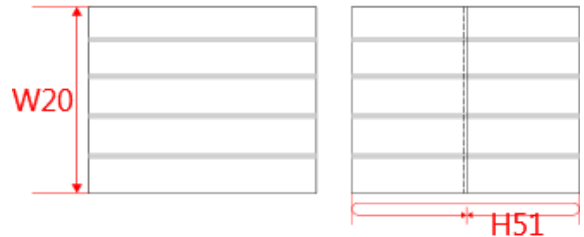

**REFERENCE :** KP414

**SIZES :** U

**COMPOSITION :**

Main fabric : Viscose jacquard sheeting - 97 100%viscose

**ARTICLE WEIGHT :**

124 gr/pc

DESCRIPTION	
<b>Français :</b>	Pashmina 160 x 60 cm
<b>English :</b>	Pashmina 160 x 60 cm
<b>Nederlands :</b>	Pashmina 160 x 60 cm
<b>Deutsch :</b>	Pashmina 160 x 60 cm
<b>Español :</b>	Pashmina 160 x 60 cm
<b>Italiano :</b>	Pashmina 160 x 60 cm
<b>Português :</b>	Pashmina 160 x 60 cm

COLORS	PANTONE SERIGRAPHIE
Blue stone	533C
Natural	7534C
Marsala	4995C
Warm Grey	Cool grey 10C

MEASUREMENT							
Description	U						
<b>H51</b> Longueur écharpe / Scarf length	160						
<b>W20</b> Largeur écharpe / Scarf width	60						

CARE LABEL				

PACKING	
Box	100 pcs / box Size => L:47cm W:36cm H:38cm GW:12Kg NW:11Kg