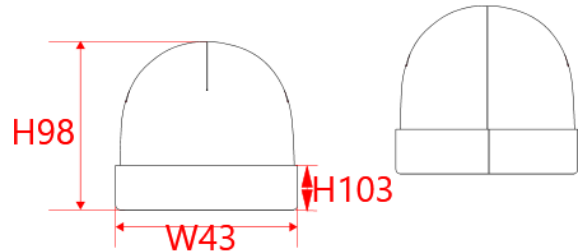

REFERENCE : KP520

SIZES : U

COMPOSITION :

Main fabric : Acrylic · 1x1 Horizontal weaving Melange knit
100% Acrylic

ARTICLE WEIGHT :

42 gr/pc

DESCRIPTION		COLORS	PANTONE SERIGRAPHIE
Français : Bonnet en fil chiné English : Melange knit beanie Nederlands : Muts gechineerd Deutsch : Mütze aus mehrfarbigem garn Español : Gorro en hilo jaspeado Italiano : Berretto in filo chiné Português : Gorro com fio mesclado		Burgundy / Dark grey	229C / 432C
		Fuchsia / Dark Grey	219C / 432C
		Grey / Black	422C / Black
		Orange / Dark grey	1585C / 432C

MEASUREMENT	
Description	U

CARE LABEL	

PACKING	
Box	100 pcs / box Size => L:40cm W:29cm H:37cm GW:5,2Kg NW:4,5Kg