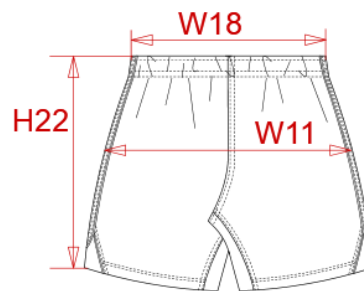

PROACT.®

REFERENCE : PA138

SIZES : XS_S_M_L_XL_XXL_3XL_4XL

COMPOSITION :

Main fabric : Polyester twill - 210 100%polyester
Fabric 1 : Polyamide / Elastane Single jersey 88/12 - 235 For inside leg and side yokes 88%polyamide / 12%elastane

WEIGHT :

Main fabric : 210 gsm
Fabric 1 : 235 gsm

ARTICLE WEIGHT :

160 gr/pc

DESCRIPTION	
Français : SHORT RUGBY ÉLITE	
English : Adults rugby Elite shorts	
Nederlands : Elite rugby shorts	
Deutsch : ERWACHSENEN ELITE RUGBYSHORT	
Español : Short rugby Elite para adulto	
Italiano : PANTALONCINI RUGBY PER ADULTI	
Português : Calções de rugby Elite	

COLORS	PANTONE SERIGRAPHIE
White	White
Black	Black
Sporty red	1805C
Dark royal blue	654C
Sporty navy	7546C

MEASUREMENT									
Description	XS	S	M	L	XL	XXL	3XL	4XL	
W18 1/2 taille élastiquée / 1/2 elasticated waist	34	35	37	38	41	44	47	51	
W11 1/2 bassin / 1/2 hip width	48	51	54	57	60	63	66	70	
H22 Longueur côté ceinture comprise / Side length included waist	32,25	33,50	34,75	36	37,25	38,50	39,75	41,25	

CARE LABEL				

PACKING	
Box	25 pcs / box S-M => L:35cm W:25cm H:23cm GW:9.00kg NW:8.00kg L-XXL=> L:43cm W:30cm H:23cm GW:9.00kg NW:8.00kg 3XL-4XL => L:43cm W:30cm H:23cm GW:9.00kg NW:8.00kg