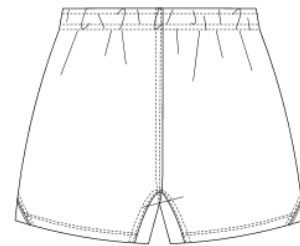

PROACT.®

REFERENCE : PA138

SIZES : XS_S_M_L_XL_XXL_3XL_4XL

COMPOSITION :

Main fabric : Polyester twill - 210 100%polyester
Fabric 1 : Polyamide / Elastane Single jersey 88/12 - 235 For inside leg and side yokes 88%polyamide / 12%elastane

WEIGHT :

Main fabric : 210 gsm
Fabric 1 : 235 gsm

ARTICLE WEIGHT :

160 gr/pc

DESCRIPTION	
Français : SHORT RUGBY ÉLITE	
English : Adults rugby Elite shorts	
Nederlands : Elite rugby shorts	
Deutsch : ERWACHSENEN ELITE RUGBYSHORT	
Español : Short rugby Elite para adulto	
Italiano : PANTALONCINI RUGBY PER ADULTI	
Português : Calções de rugby Elite	

COLORS	PANTONE SERIGRAPHIE
White	White
Black	Black
Sporty red	1805C
Dark royal blue	654C
Sporty navy	7546C

MEASUREMENT									
Description	XS	S	M	L	XL	XXL	3XL	4XL	
W18 1/2 taille élastiquée / 1/2 elasticated waist	34	35	37	38	41	44	47	51	
W11 1/2 bassin / 1/2 hip width	48	51	54	57	60	63	66	70	
H22 Longueur côté ceinture comprise / Side length included waist	32,25	33,50	34,75	36	37,25	38,50	39,75	41,25	

CARE LABEL				

PACKING	
Box	25 pcs / box S-M => L:35cm W:25cm H:23cm GW:9.00kg NW:8.00kg L-XXL=> L:43cm W:30cm H:23cm GW:9.00kg NW:8.00kg 3XL-4XL => L:43cm W:30cm H:23cm GW:9.00kg NW:8.00kg