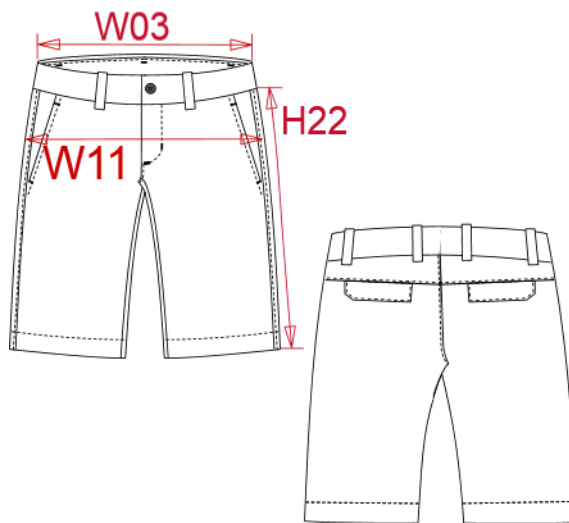

PROACT.®

REFERENCE : PA149

SIZES : 36_38_40_42_44_46_48_50_52_54

COMPOSITION :

Main fabric : Polyester / Elastane 96/4 - 160 Water repellent
96%polyester/4%elastane

WEIGHT :

Main fabric : 160 gsm

TECHNICAL DETAIL :

Water repellent grade 2-3

ARTICLE WEIGHT :

176 gr/pc

DESCRIPTION	
Français :	Bermuda golf
English :	Men's golf bermuda shorts
Nederlands :	Heren golf bermuda
Deutsch :	HERREN GOLF-BERMUDA
Español :	Bermuda golf para hombre
Italiano :	PANTALONCINO GOLF UOMO
Português :	Bermuda de golf

COLORS	PANTONE SERIGRAPHIE
Black	Black
Dark navy	426C
White	White
Sporty grey	425C

MEASUREMENT										
Description	36	38	40	42	44	46	48	50	52	54
W03 1/2 largeur taille / 1/2 waist width	38,50	40,50	42,50	44,50	46,50	49	51,50	54	56,50	59
W11 1/2 bassin / 1/2 hip width	46,50	48,50	50,50	52,50	54,50	56,50	58,50	60,50	62,50	64,50
H22 Longueur côté / Side length	41	41,75	42,50	43,25	44	44,75	45,50	46,25	47	47,75

CARE LABEL				

PACKING	
Box	20 pcs / box 36-42 => L:53cm W:34cm H:13cm GW:6.00kg NW:5.00kg 44-54 => L:57cm W:39cm H:13cm GW:6.00kg NW:5.00kg