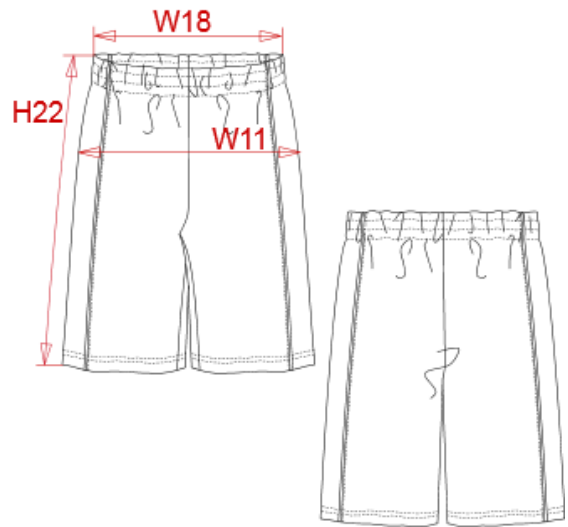

# PROACT.®

REFERENCE : PA159

SIZES : XS\_S\_M\_L\_XL\_XXL\_3XL\_4XL

**COMPOSITION :**

Main fabric : Polyester birdseye - 150 100%polyester  
 Main fabric : Polyester birdseye - 150 For contrasted piping  
 100%polyester

**WEIGHT :**

Main fabric : 150 gsm  
 Main fabric : 150 gsm

**TECHNICAL DETAIL :**

Quick dry fabric

**ARTICLE WEIGHT :**

160 gr/pc

DESCRIPTION	
<b>Français :</b> SHORT BASKET-BALL	
<b>English :</b> Men's basketball shorts	
<b>Nederlands :</b> Heren basketbalshorts	
<b>Deutsch :</b> HERREN BASKETBALL SHORT	
<b>Español :</b> Pantalón corto basketball para hombre	
<b>Italiano :</b> PANTALONCINO BASKET UOMO	
<b>Português :</b> Calções de basquetebol	

COLORS	PANTONE SERIGRAPHIE
Black	Black
White	White
Dark kelly green	7726C
Sporty red	1805C
Sporty royal blue	647C
Orange	1585C
Sporty yellow	7408C
Sporty navy	7546C

MEASUREMENT									
Description	XS	S	M	L	XL	XXL	3XL	4XL	
<b>W18 (M)</b> 1/2 taille élastiquée/ 1/2 waist elasticated	33	35	37	39	42	45	48	50	
<b>W11 (M)</b> 1/2 bassin / 1/2 hip width	50	53	56	59	62	65	68	71	
<b>H22 (M)</b> Longueur côté avec ceinture / Side length with waist	56	57	58	59	60	61	62	63	

CARE LABEL				

PACKING	
Box	25pcs / box XS => L:60cm W:40cm H:12cm GW:5kg NW:4kg S => L:60cm W: 40cm H:12cm GW:5kg NW:4kg M => L:60cm W:40cm H:12cm GW:5kg NW:4kg L => L:60cm W:40cm H:12cm GW:5kg NW:4kg XL => L:60cm W:40cm H:12cm GW:5.5kg NW:4.5kg XXL => L:60cm W:40cm H:12cm GW:5.5kg NW:4.5kg 3XL => L:60cm W:40cm H:12cm GW:5.5kg NW:4.5kg 4XL => L:60cm W:40cm H:12cm GW:5.5kg NW:4.5kg