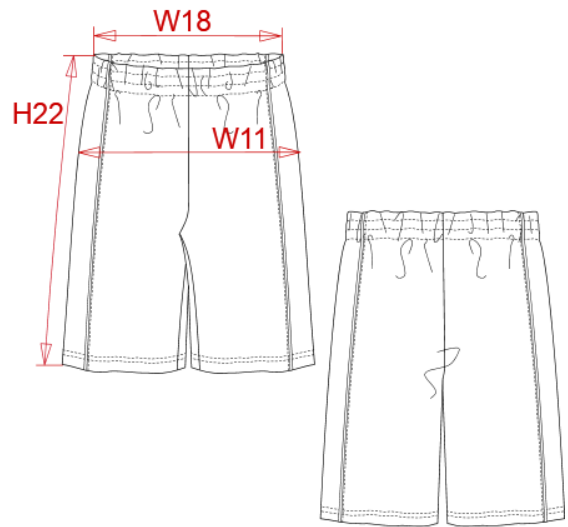

PROACT.®

REFERENCE : PA160

SIZES : XS_S_M_L_XL_XXL

COMPOSITION :

Main fabric : Polyester birdseye - 150 100%polyester
 Main fabric : Polyester birdseye - 150 For contrasted piping
 100%polyester

WEIGHT :

Main fabric : 150 gsm
 Main fabric : 150 gsm

TECHNICAL DETAIL :

Quick dry fabric

ARTICLE WEIGHT :

142 gr/pc

DESCRIPTION
Français : SHORT BASKET-BALL FEMME
English : Ladies' basketball shorts
Nederlands : Dames basketbalshort
Deutsch : DAMEN BASKETBALL SHORT
Español : Pantalón corto basketball para mujer
Italiano : PANTALONCINO BASKET DONNA
Português : Calções de basquetebol de senhora

COLORS	PANTONE SERIGRAPHIE
Black	Black
White	White
Dark kelly green	7726C
Sporty red	1805C
Sporty royal blue	647C
Orange	1585C
Sporty yellow	7408C
Sporty navy	7546C

MEASUREMENT							
Description	XS	S	M	L	XL	XXL	
W18E (L) 1/2 taille élastiquée/ 1/2 elasticated waistband	31	34	37	40	43	46	
W11 (L) 1/2 bassin / 1/2 hip width	47	50	53	56	59	62	
H22S (L) Longueur côté / Side length	53,80	54,80	55,80	56,80	57,80	58,80	

CARE LABEL

PACKING	
Box	25pcs / box XS => L:60cm W:40cm H:12cm GW:5kg NW:4kg S => L:60cm W:40cm H:12cm GW:5kg NW:4kg M => L:60cm W:40cm H:12cm GW:5kg NW:4kg L => L:60cm W:40cm H:12cm GW:5.5kg NW:4.5kg XL => L:60cm W:40cm H:12cm GW:5.5kg NW:4.5kg XXL => L:60cm W:40cm H:12cm GW:5.5kg NW:4.5kg