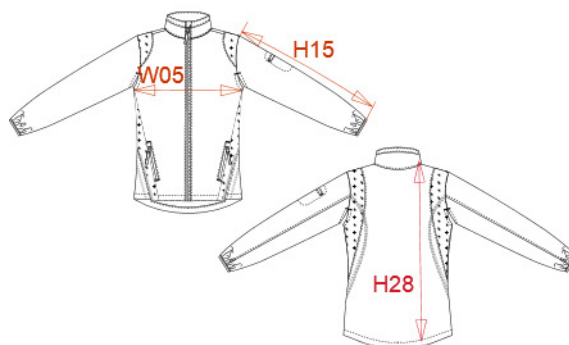

PROACT.®

REFERENCE : PA216

SIZES : XS_S_M_L_XL

COMPOSITION :

Main fabric : Polyester microfiber - 70 100%polyester

Mesh : Mesh 125 For shoulders yokes, front and back sides
yokes 100%polyester

WEIGHT :

Main fabric : 70 gsm

Mesh : 125 gsm

ARTICLE WEIGHT :

200gr/pc

DESCRIPTION
Français : Coupe-vent femme
English : Ladies' windbreaker
Nederlands : Dames windbreaker
Deutsch : Damen windbreaker
Español : Cortaviento para mujer
Italiano : Windbreaker donna
Português : Windbreaker de senhora

COLORS	PANTONE SERIGRAPHIE
Black	Black
Lime / Black	367C / Black
White / Dark grey	White / 447C

MEASUREMENT						
Description	XS	S	M	L	XL	
H28 Hauteur totale dos / Back total height	70	71,70	73	74,70	77	
W05 1/2 largeur poitrine / 1/2 chest width	48	50	52	54	57	
H15 Longueur manche / Sleeve length	59	60	61	62	63,50	

CARE LABEL				

PACKING	
Box	20 pcs / box XS-XL => L:60cm W:40cm H:14cm GW:5.00kg NW:4.00kg