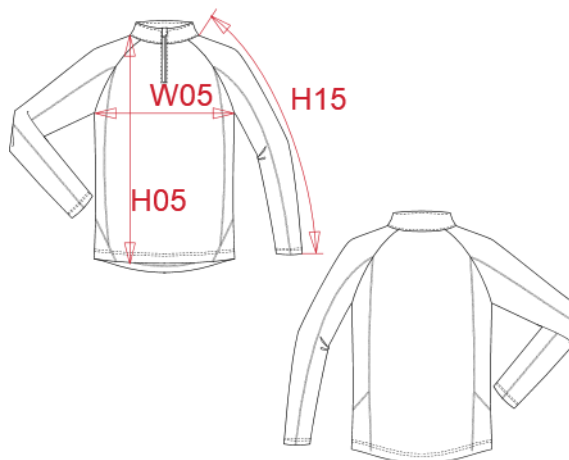

# PROACT.®

**REFERENCE :** PA346

**SIZES :** 6/8\_8/10\_10/12\_12/14

**COMPOSITION :**

Main fabric : Brushed polyester double jersey - 170 100% polyester

**WEIGHT :**

Main fabric : 170 gsm

**ARTICLE WEIGHT :**

140 gr/pc

DESCRIPTION	
<b>Français :</b>	Sweat running 1/4 zip enfant
<b>English :</b>	Kids' 1/4 zip running sweatshirt
<b>Nederlands :</b>	Kinderrunningsweater met halsrits
<b>Deutsch :</b>	Kinder-Laufswatshirt mit 1/4-Reißverschluss
<b>Español :</b>	Sudadera de running de 1/4 cremallera para niño
<b>Italiano :</b>	Felpa bambino da running 1/4 zip
<b>Português :</b>	Sweat de corrida de criança 1/2 fecho

COLORS	PANTONE SERIGRAPHIE
Black	Black
Sporty navy	7546C
Sporty red	1805C
Sporty royal blue	647C
Fluorescent yellow	-

MEASUREMENT						
Description	6/8	8/10	10/12	12/14		
<b>H05</b> Hauteur totale dvt / Front total height	51,50	56,50	61,50	66,50		
<b>W05</b> 1/2 largeur poitrine / 1/2 chest width	36	39	42	45		
<b>H15</b> Longueur manche / Sleeve length	54,25	58,50	62,75	67		

CARE LABEL				

PACKING	
Box	20 pcs / box All sizes => L:34cm W:27cm H:24cm GW:4.66kg NW:3.66kg