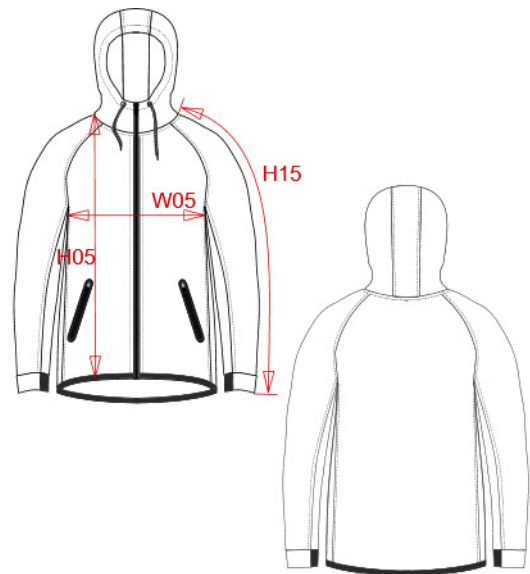

# PROACT.®

REFERENCE : PA358

SIZES : XS\_S\_M\_L\_XL\_XXL\_3XL

**COMPOSITION :**

Main fabric : Polyester / Viscose / Elastane Tech fleece 79/15/6 - 310 79%polyester / 15%viscose / 6%elastane

Main fabric : Polyester / Elastane Tech fleece 94/6 - 310 94% polyester / 6%elastane

Fabric : Polyester / Viscose single jersey 65/35 - 145 For hood lining, pocket sack and necktape 65%polyester / 35%viscose

**WEIGHT :**

Main fabric : 310 gsm

Main fabric : 310 gsm

Fabric : 145 gsm

**ARTICLE WEIGHT :**

705 gr/pc

DESCRIPTION
<b>Français :</b> Veste capuche homme
<b>English :</b> Men's performance hooded sweatshirt
<b>Nederlands :</b> Herenjas met capuchon performance
<b>Deutsch :</b> Herren-Funktions-Hoodie
<b>Español :</b> Chaqueta de chándal performance con capucha de hombre
<b>Italiano :</b> Giacca Performance Uomo con cappuccio
<b>Português :</b> Casaco com capuz performance

COLORS	PANTONE SERIGRAPHIE
Deep grey heather	Based on 447C
Black	Black

MEASUREMENT							
Description	XS	S	M	L	XL	XXL	3XL
<b>H05 (M)</b> Hauteur totale au milieu devant/ Total height on middle front	66	68	70	72	74	76	78
<b>W05 (M)</b> 1/2 largeur poitrine / 1/2 chest width	48	51	54	57	60	63	66
<b>H15L (M)</b> Longueur manche longue avec poignet / Long sleeve length with cuff	74,25	76	77,75	79,50	81,25	83	84,75