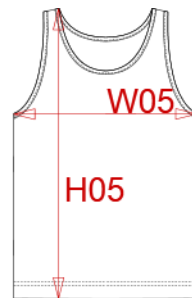

PROACT.®

REFERENCE : PA441

SIZES : XS_S_M_L_XL_XXL_3XL

COMPOSITION :

Main fabric : Polyester birdseye - 140 100%polyester

WEIGHT :

Main fabric : 140 gsm

TECHNICAL DETAIL :

Quick dry fabric

ARTICLE WEIGHT :

100gr/pc

DESCRIPTION							
Français : Débardeur							
English : Sport vest							
Nederlands : Débardeur							
Deutsch : Ärmelloses top							
Español : Camiseta sin mangas							
Italiano : Canottiera							
Português : T-shirt atletic de desporto							

MEASUREMENT							
Description	XS	S	M	L	XL	XXL	3XL
H05 (M) Hauteur totale / Total height	68	70	72	74	76	78	80
W05 (M) 1/2 largeur poitrine à 1.5cm de l'emmanchure / 1/2 chest width at 1.5cm below armhole	44	47	50	53	56	59	62

CARE LABEL				

PACKING	
Box	50 pcs / box XS-S => L:49cm W:38cm H:16cm GW:5.40kg NW:4.40kg M-L => L:56cm W:38cm H:16cm GW:6.40kg NW:5.30kg XL-XXL => L:60cm W:38cm H:16cm GW:7.40kg NW:6.30kg

COLORS	PANTONE SERIGRAPHIE
White	White
Orange	1585C
Aqua blue	7690C
Lime	367C
Sporty navy	7546C
Red	186C
Black	Black
Violet	7672C
True Yellow	116C
Fluorescent yellow	-
Fluorescent orange	-
Sporty royal blue	647C