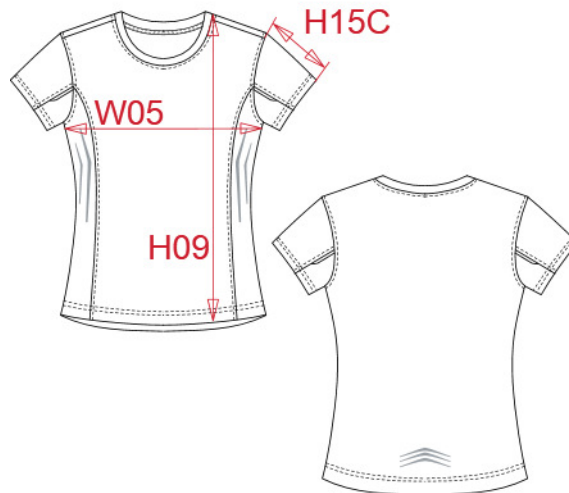

PROACT.®

REFERENCE : PA466

SIZES : XS_S_M_L_XL_XXL

COMPOSITION :

Main fabric : Polyester / Polyester Top cool rib 1x1 50/50 - 145
For front body and sleeve 100%polyester

Mesh : Polyester mesh - 155 For back body 100%polyester

Main fabric : Polyester / Polyester Top cool rib 1x1 50/50 - 145
For contrasted inner neckline tape and sleeve binding 100% polyester

WEIGHT :

Main fabric : 145 gsm

Mesh : 155 gsm

Main fabric : 145 gsm

TECHNICAL DETAIL :

Antibacterial

ARTICLE WEIGHT :

140 gr/pc

DESCRIPTION
Français : T-shirt femme sport manches courtes bi-matiere
English : Ladies' short sleeve sports T-shirt
Nederlands : Dames sportshirt
Deutsch : Damen kurzarm sport-T-shirt aus zwei verschiedenen materialien
Español : Camiseta de manga corta para mujer
Italiano : T-shirt donna sport maniche corte
Português : T-shirt de desporto de senhora

COLORS	PANTONE SERIGRAPHIE
Black / Silver	Black / 2331C
White / Silver	White / 2331C
Lime / Silver	367C / 2331C

MEASUREMENT						
Description	XS	S	M	L	XL	XXL
H09 (L) Hauteur totale devant / Front total height	61,50	63,50	65,50	67,50	69,50	71,50
W05 (L) 1/2 largeur poitrine à 1.5cm de l'emmanchure / 1/2 chest width at 1.5cm below armhole	43	46	49	52	55	58
H15C (L) Longueur manche courte / Short sleeve length	14,25	15	15,75	16,50	17,25	18

CARE LABEL

PACKING	
Box	25 pcs / box XS => L:48cm W:35cm H:13cm GW:3.80kg NW:2.70kg S => L:48cm W:35cm H:13cm GW:4.00kg NW:2.90kg M => L:52cm W:36cm H:13cm GW:4.30kg NW:3.10kg L => L:52cm W:36cm H:13cm GW:4.50kg NW:3.30kg XL => L:55cm W:38cm H:13cm GW:4.80kg NW:3.30kg XXL => L:55cm W:38cm H:13cm GW:5.00kg NW:3.70kg