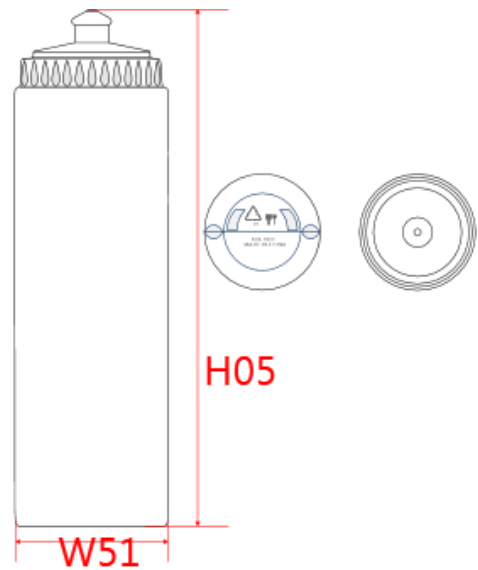

PROACT.®

REFERENCE : PA560

SIZES : U

COMPOSITION :

Main material : PE quality For bottle. 100%polyethylene
 Material 2 : PP plastic quality For cap and nozzle. 100% polypropylene

ARTICLE WEIGHT :

75 gr/pc

DESCRIPTION	
Français :	Gourde de sport 1000 ml
English :	Sports bottle 1000 ml
Nederlands :	Sportfles 1000 ml
Deutsch :	Sport-flasche 1000 ml
Español :	Bidón deportivo 1000 ml
Italiano :	Borraccia sport 1000 ml
Português :	Garrafa desportiva de 1000 ml

COLORS	PANTONE SERIGRAPHIE
Black	Black
Red	1795C
Royal blue	287C
White	White

MEASUREMENT	
Description	U
H05 Hauteur totale / Total height	25,50
W51 Total width	7,50

PACKING	
Box	100 pcs / box U => L:82cm W:43cm H:55cm GW:10Kg NW:7,3Kg