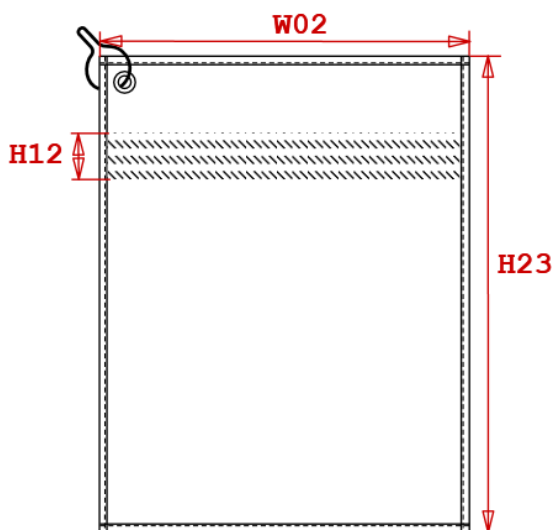

# PROACT.®

REFERENCE : PA570

SIZES : U

COMPOSITION :

Main fabric : Terry 450 100%cotton

WEIGHT :

Main fabric : 450 gsm

ARTICLE WEIGHT :

80 gr/pc

DESCRIPTION								COLORS		PANTONE SERIGRAPHIE	
<b>Français :</b> Serviette de golf <b>English :</b> Golf towel with side hook <b>Nederlands :</b> Golfhanddoek <b>Deutsch :</b> Golf tuch <b>Español :</b> Toalla de golf <b>Italiano :</b> Asciugamano da golf con anello laterale <b>Português :</b> Toalha de golfe								White		White	
								Forest green		5605C	
								Mastic		2310C	
								Navy		534C	
								Red		1795C	
								Bordeaux		506C	
								Black		Black	
MEASUREMENT											
Description	U										
H23 Longueur serviette / Towel length	50										
W02 Largeur serviette / Towel width	30										
H12 Hauteur litem / Border height	3,50										
CARE LABEL											
PACKING											
Box		150 pcs / box U => L:40cm W:60cm H:40cm GW:13.5kg NW:12.5kg									