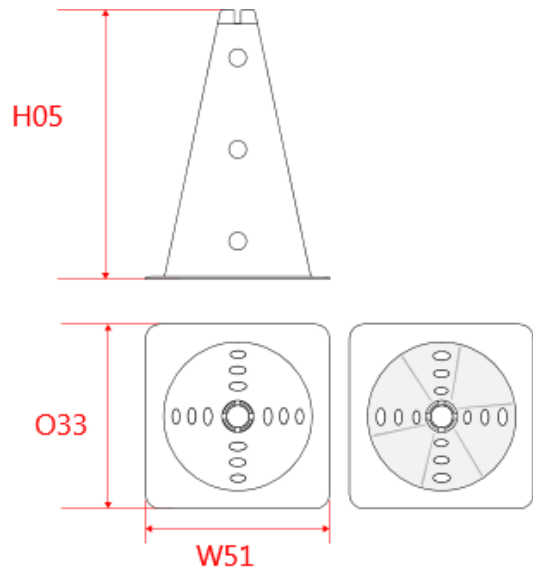

PROACT.®

REFERENCE : PA635

SIZES : U

COMPOSITION :

Main material : Flexible PVC PVC

FABRIC CONSTRUCTION AND FINISHING :

Flexible PVC plastic

ARTICLE WEIGHT :

200 gr/pc

DESCRIPTION	
Français :	Cône à trous
English :	1 cone with 12 holes
Nederlands :	1 Kegel met 12 gaten
Deutsch :	Gelochtes kegelförmiges hütchen
Español :	Cono con 12 agujeros
Italiano :	Cono con fori
Português :	Cone com furo

COLORS	PANTONE SERIGRAPHIE
Red	185C

MEASUREMENT	
Description	U
H05 Hauteur totale / Total height	38
W51 Total width	26,50
O33 Deep of bottom part	26,50

PACKING	
Box	30 pcs / box Size => L:23cm W:23cm H:50cm GW:8Kg NW:6Kg